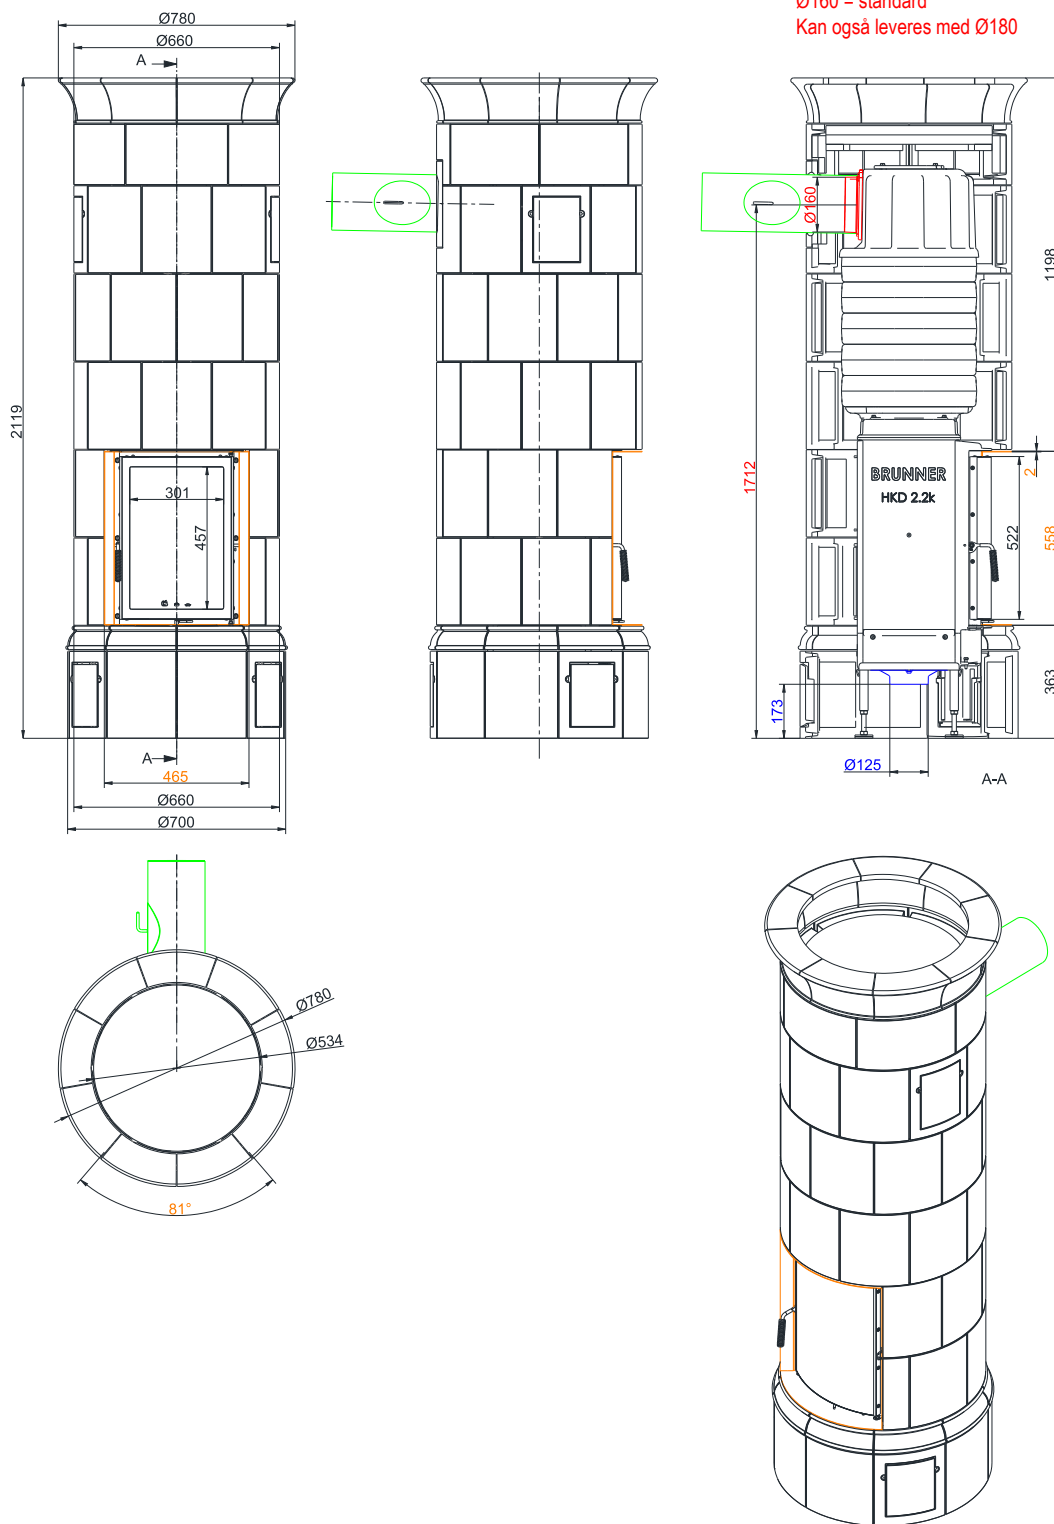

# Dimensjoner - skandinavianCLASSIK med krone

NB! Dimensjon røykrør  
Ø160 = standard  
Kan også leveres med Ø180

skandinavianCLASSIK med krone, horisontal røykgassforbindelse