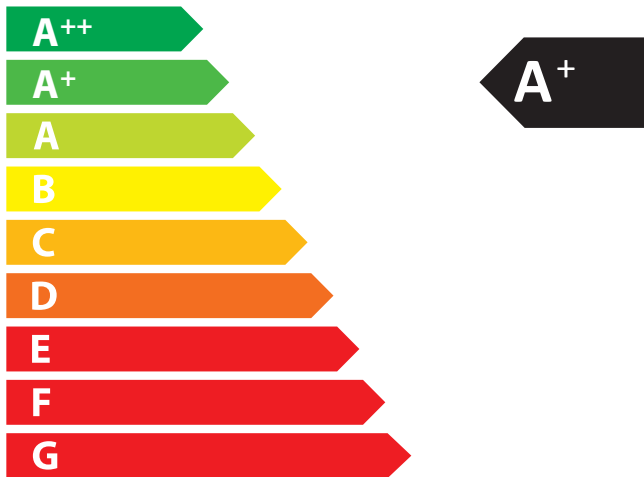

ENERG

енергия · ενεργεια

Contura

210

5,0
kW

ENERGIA · ЕНЕРГИЯ · ΕΝΕΡΓΕΙΑ · ENERGIJA · ENERGY · ENERGIE · ENERGI

2015/1186