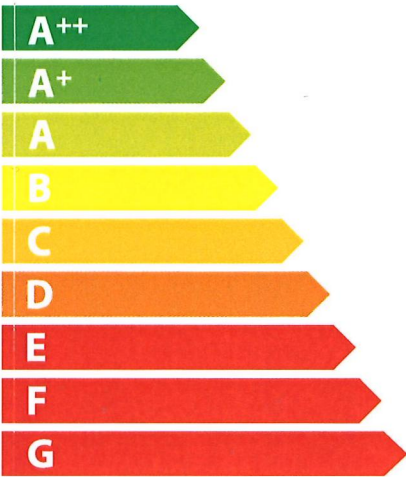

ENERG

енергия · ενεργεια

Y IJA
IE IA

RAIS attika[®]
ART OF FIRE FEUERKULTUR

R600RD MAX
/ 600RD

7,9
kW

ENERGIA · ЕНЕРГИЯ · ΕΝΕΡΓΕΙΑ · ENERGIJA · ENERGY · ENERGIE · ENERGI

2015/1186