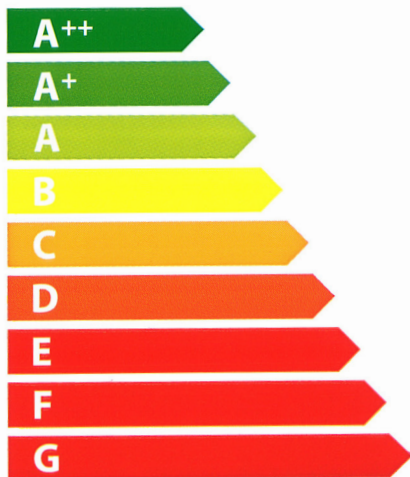

**ENERG**

енергия · ενεργεια

**RAIS** attika<sup>®</sup>  
ART OF FIRE FEUERKULTUR

**Bionic Fire**

**4,6**  
kW

ENERGIA · ЕНЕРГИЯ · ΕΝΕΡΓΕΙΑ · ENERGIJA · ENERGY · ENERGIE · ENERGI

2015/1186